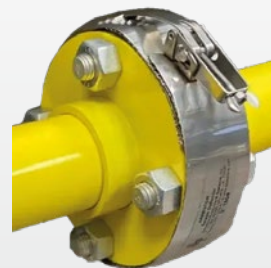

PF

PEPPERL+FUCHS

Sensores

wave

Cajas finales
de carrera

bürkert

Electroválvulas

SMC

Posicionadores
de válvulas

AHORRO ENERGÉTICO

COMONIT

Mantas de aislamiento térmico y acústico

EQUIPOS DE SEGURIDAD

TOSACA
Safety relief valves

Válvulas de seguridad

Apagallamas y válvulas de presión-vacío

Cubre bridas

TUBERÍA Y ACCESORIOS

HEL'S
ROSE EXPANSION JOINT LEVEL CONTROL STEAM TRAP

Purgadores para vapor

Tubería y accesorios: inoxidable, PTFE y PVC

INSTRUMENTACIÓN

WIKAI

NUOVA FIMA