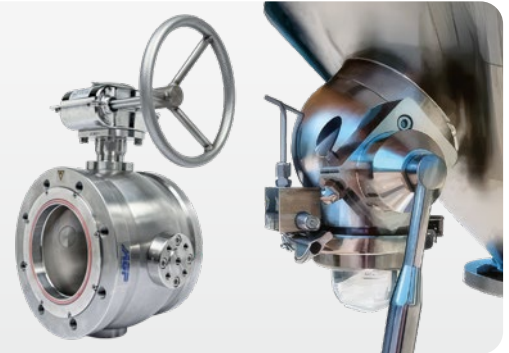

PRODUCTOS / MARCAS

VÁLVULAS INDUSTRIALES

STN
VALVES

Válvulas y accesorios inox

FHT
VALVES

Válvulas de bola

EBRO
ARMATUREN®

Válvulas de mariposa

Stafsjö
SINCE 1866

Válvulas de guillotina

AGP

Válvulas de segmento / especiales

tbma

Válvulas rotativas y desviadoras

ARMATUREN

Válvulas de fuelle y control

CC
CINKARNA

Válvulas de bola y accesorios de teflón

VALFONTA

Válvulas reductoras de presión

VÁLVULAS ALIMENTARIAS Y FARMACÉUTICAS

STN
VALVES

CURVAS Y ACCESORIOS PARA TRANSPORTE NEUMÁTICO

hs
Umformtechnik